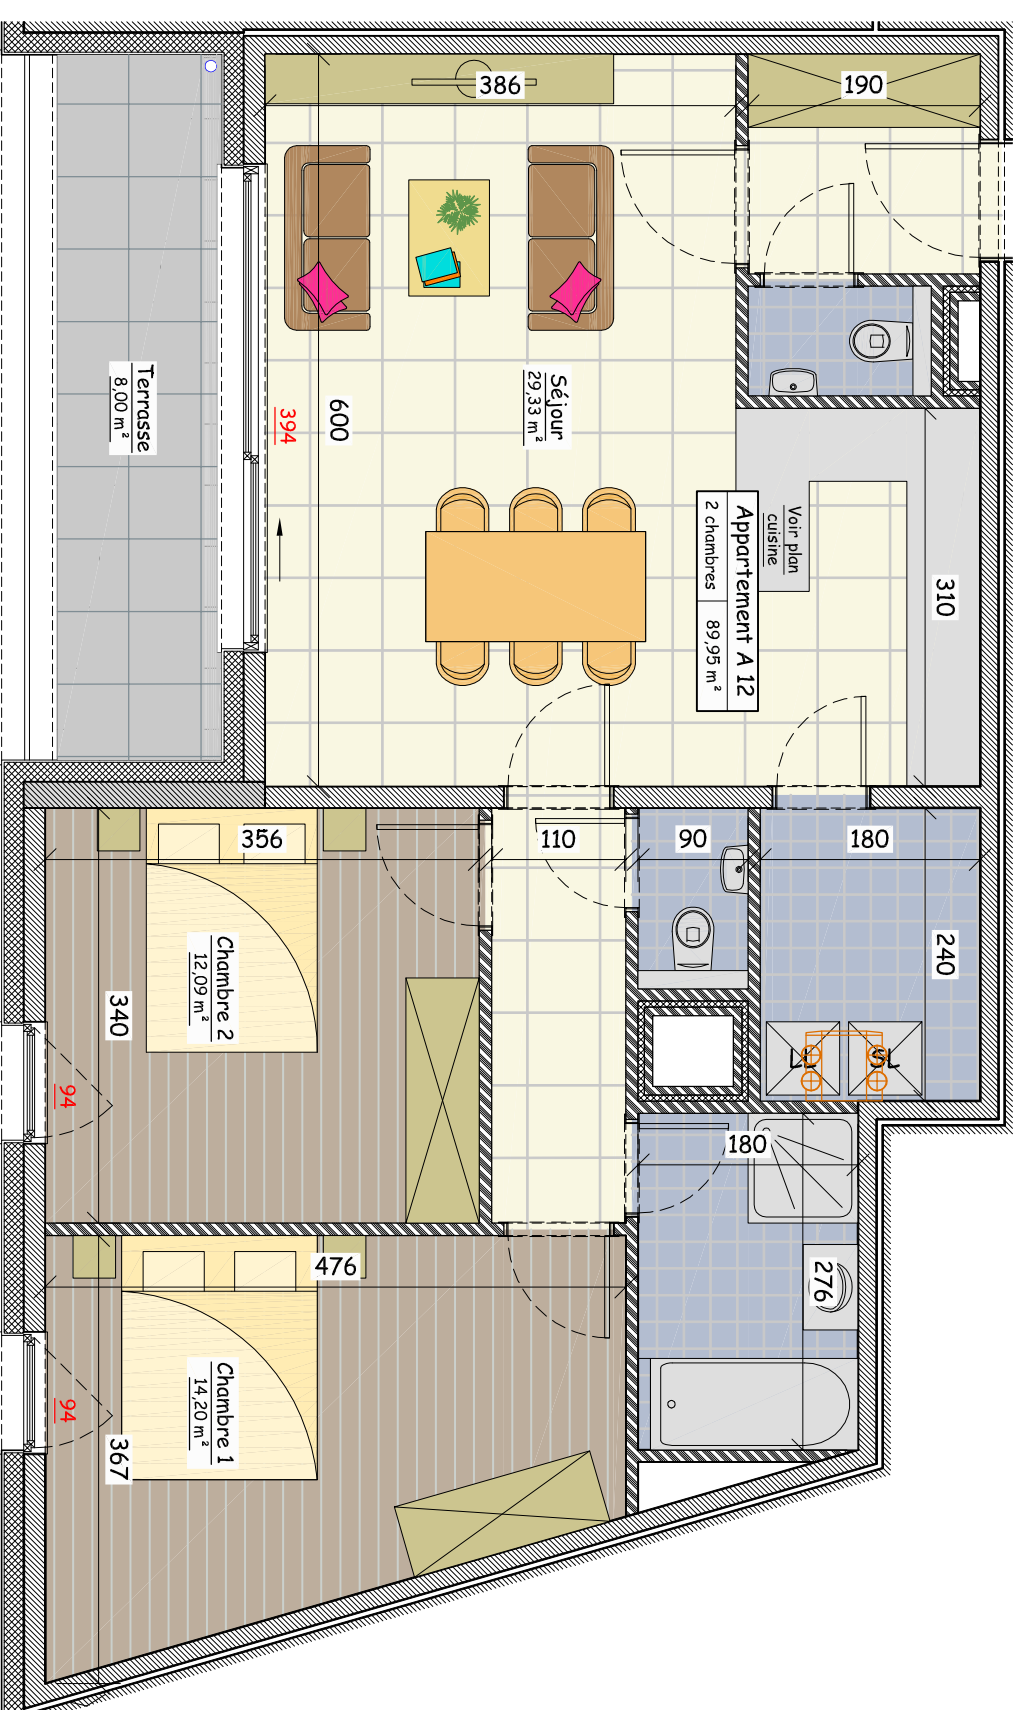

**PEEB**  
**A**

**Appartement A12**  
Appartement 2 chambres  
Surface de 89,9m<sup>2</sup>  
Terrasse de 8m<sup>2</sup>  
**Premier étage**

**Les Terrasses du Luxembourg**  
Immeuble A  
Rue Zenobe Gramme - Arlon