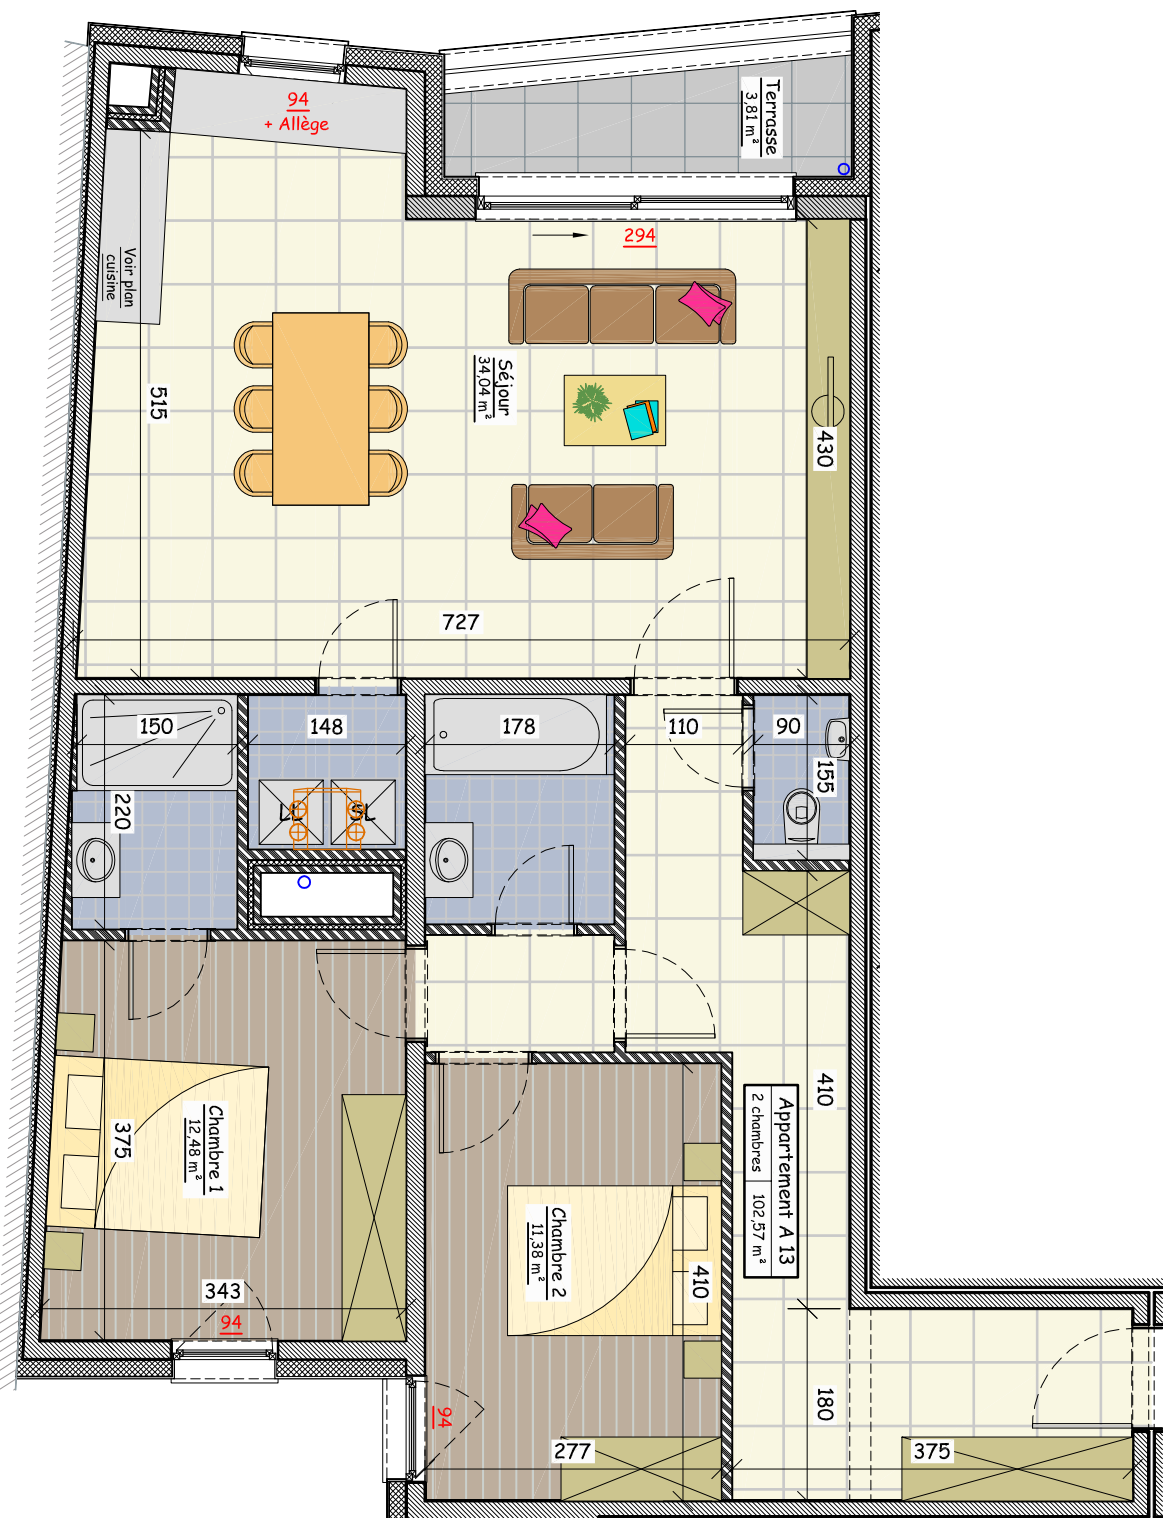

PEEB
A

Appartement A13
Appartement 2 chambres
Surface de 102,6m²
Terrasse de 3,8m²

Premier étage

Les Terrasses du Luxembourg
Immeuble A
Rue Zenobe Gramme - Arlon