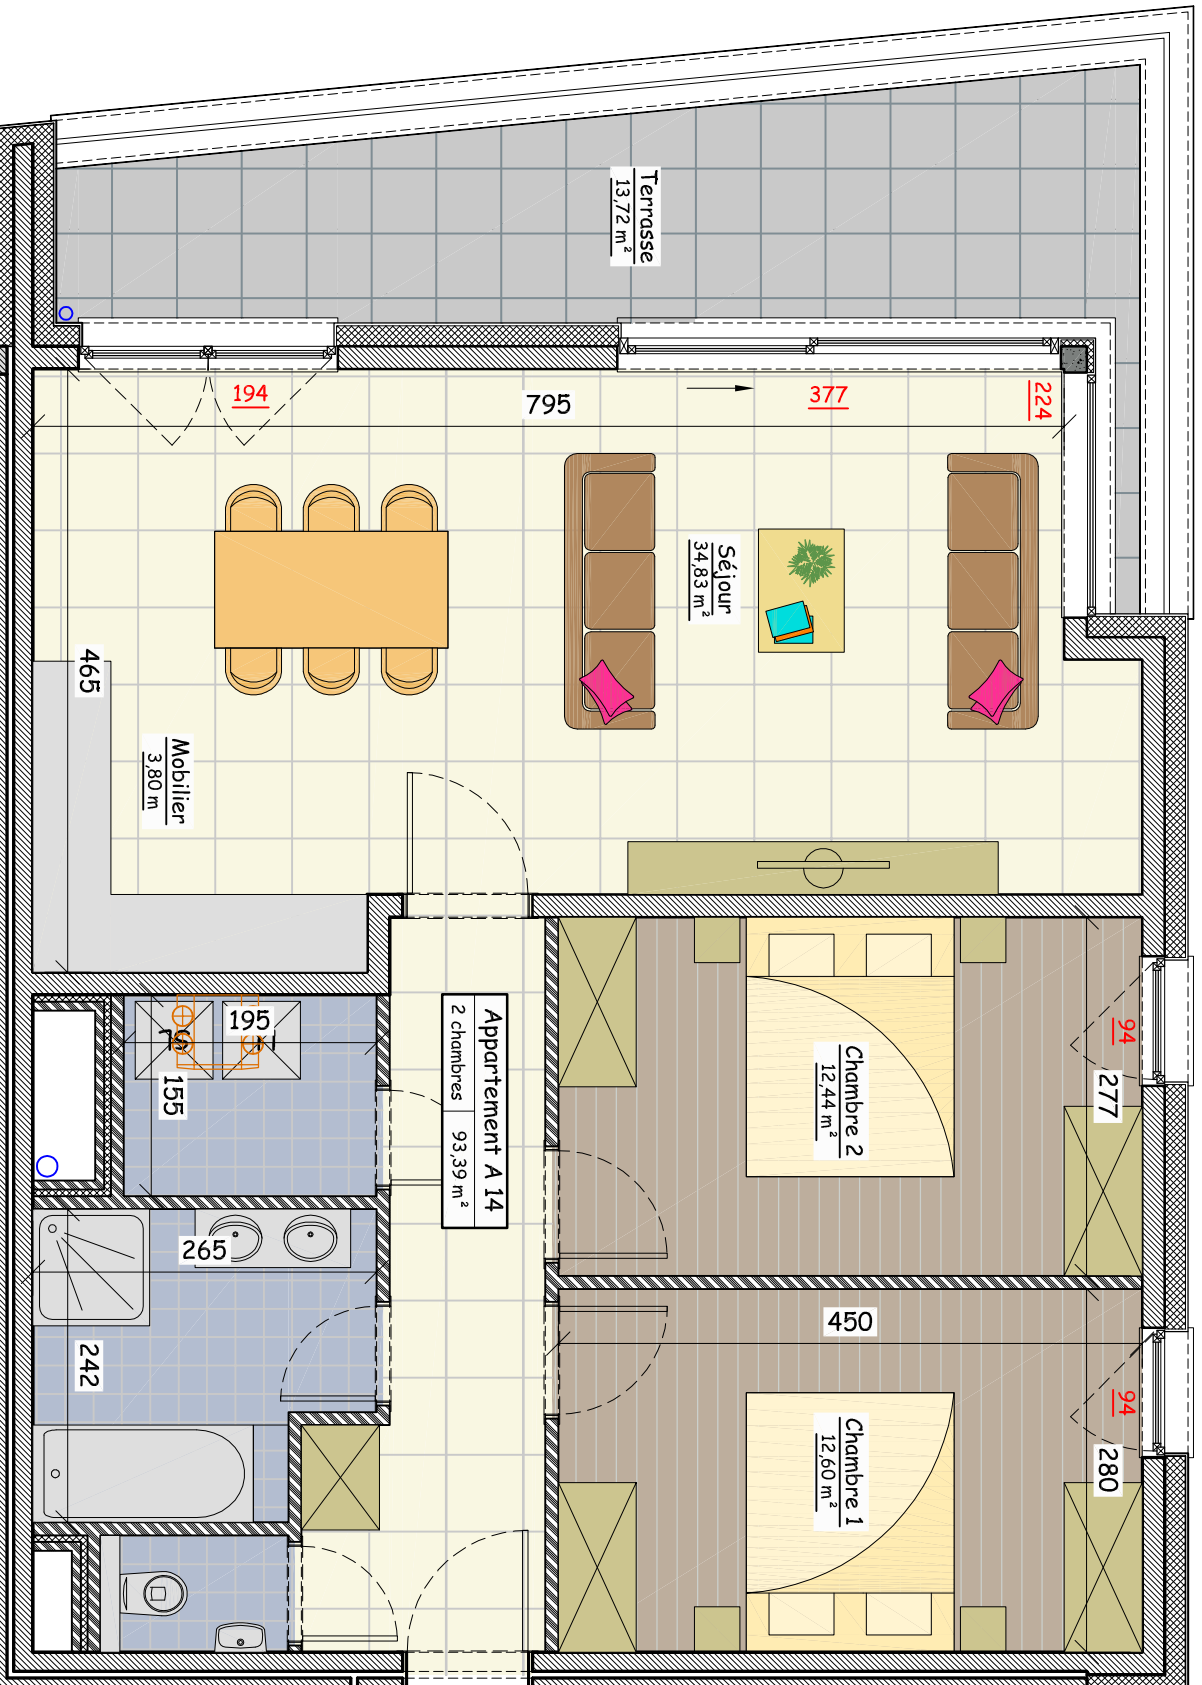

Premier étage

PEB A

Appartement A14
Appartement 2 chambres
Surface de 93,4m²
Terrasse de 13,7m²

Les Terrasses du Luxembourg
Immeuble A
Rue Zenobe Gramme - Arlon