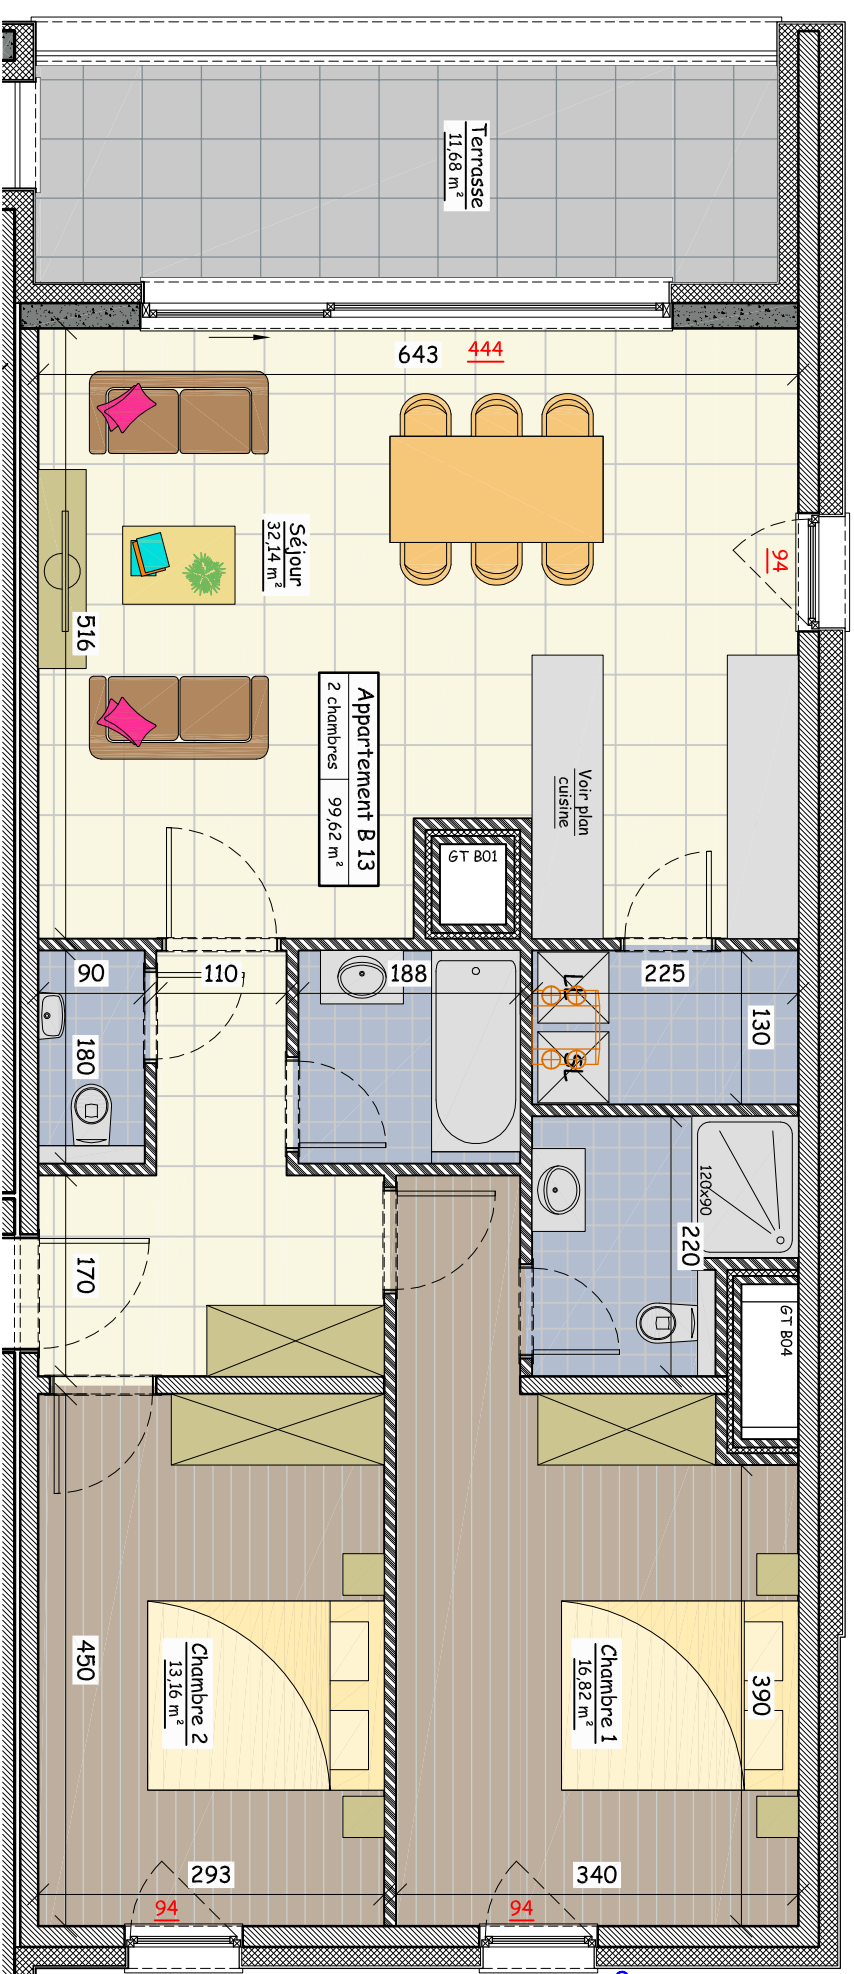

**PEEB**  
**A**

**Appartement B13**  
Appartement 2 chambres  
Surface de 99,62m<sup>2</sup>  
Terrasse de 11,7m<sup>2</sup>  
**Premier étage**

**Les Terrasses du Luxembourg**  
Immeuble B  
Rue Zenobe Gramme - Arlon