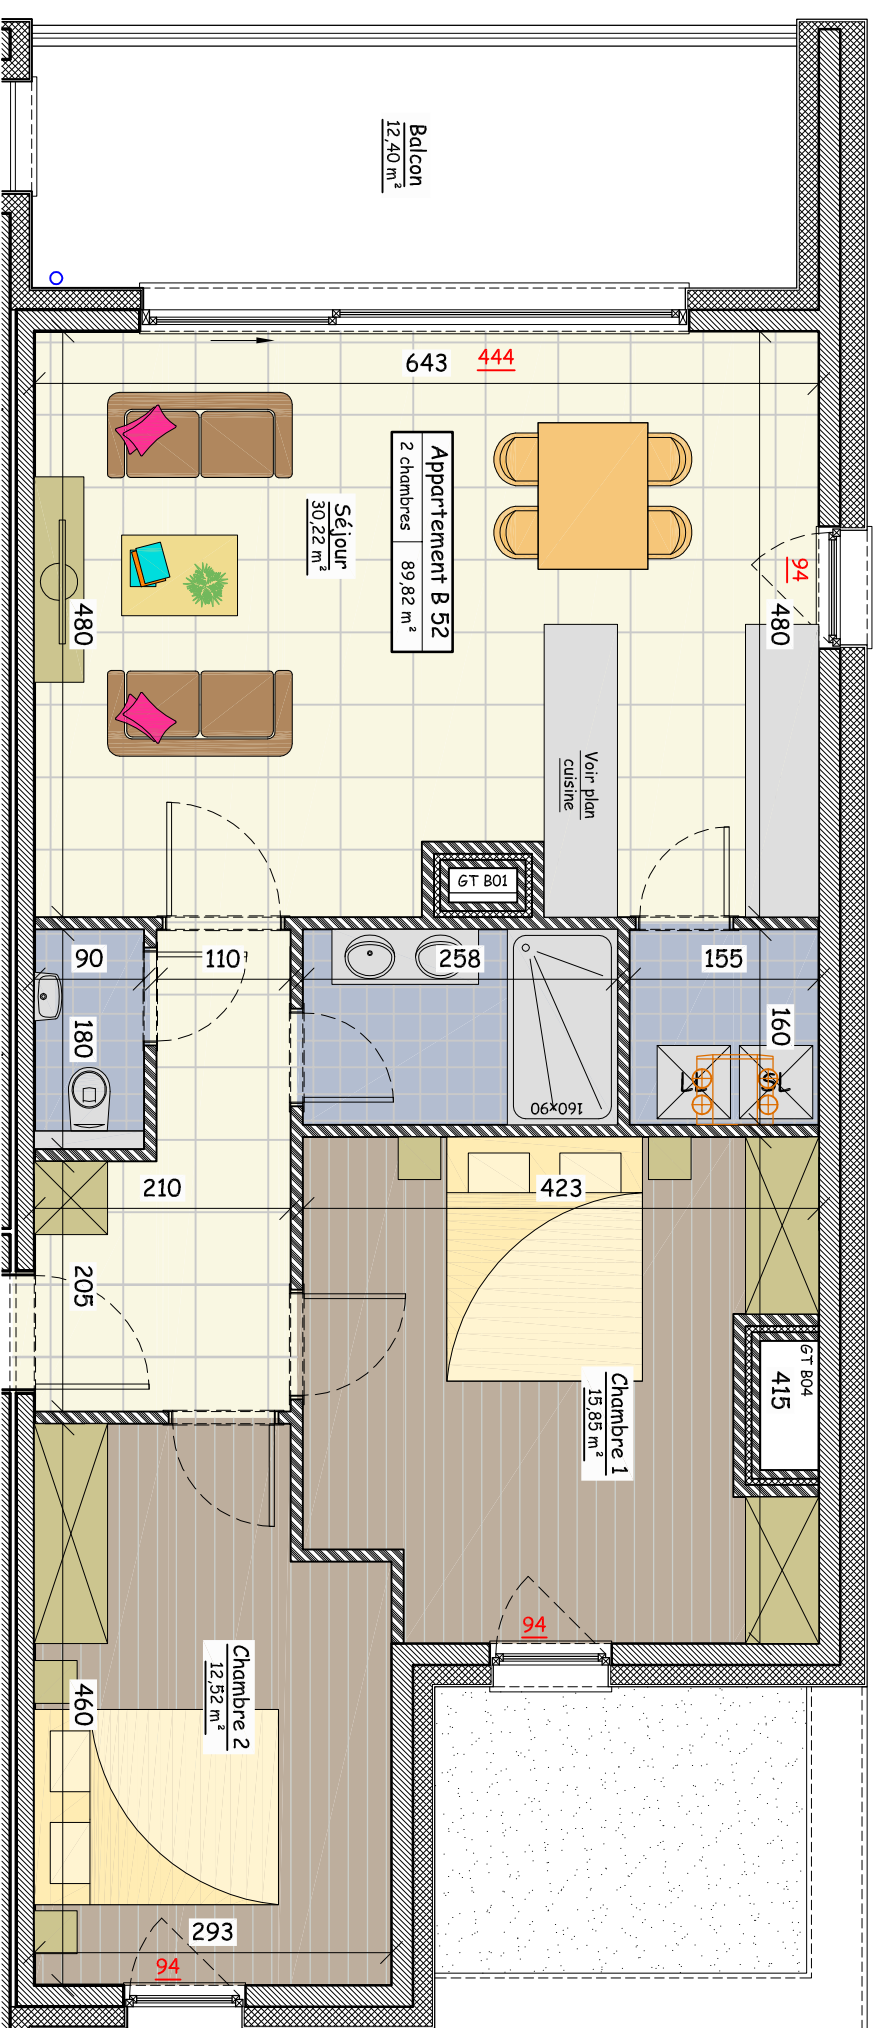

**PEEB**  
**A**

**Appartement B52**  
Appartement 2 chambres  
Surface de 89,82m<sup>2</sup>  
Balcon de 12,40m<sup>2</sup>

Cinquième étage

**Les Terrasses du Luxembourg**  
Immeuble B  
Rue Zenobe Gramme - Arlon