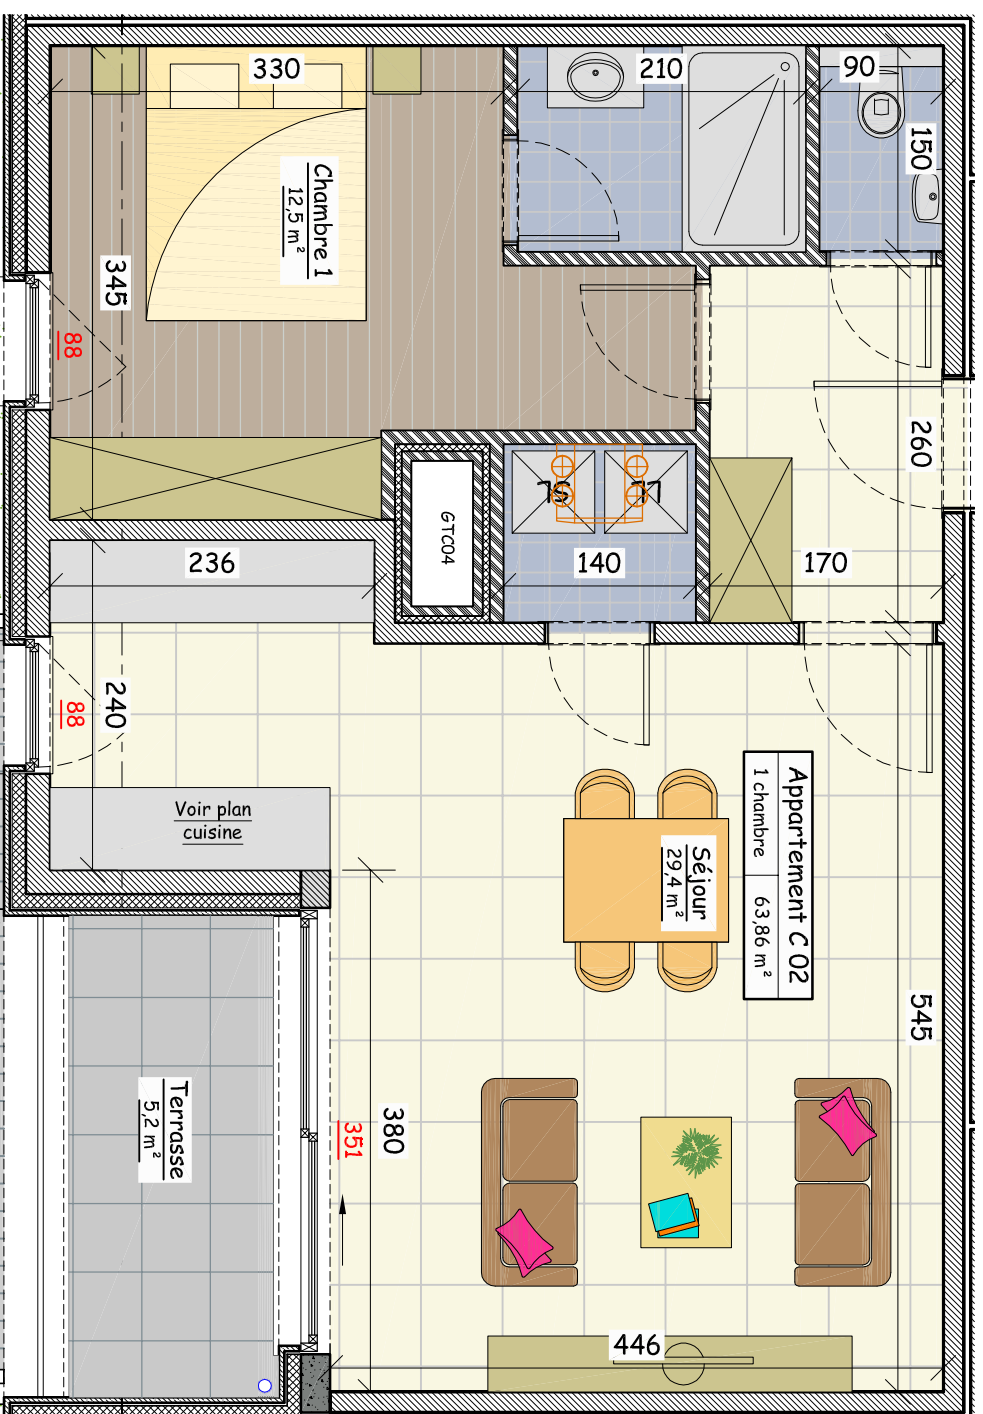

**PEEB**  
**A**

**Appartement C02**  
Appartement 1 chambre  
Surface de 63,8m<sup>2</sup>  
Terrasse de 5,2m<sup>2</sup>  
**Rez-de-chaussée**

**Les Terrasses du Luxembourg**  
Immeuble C  
Rue Zenobe Gramme - Arlon