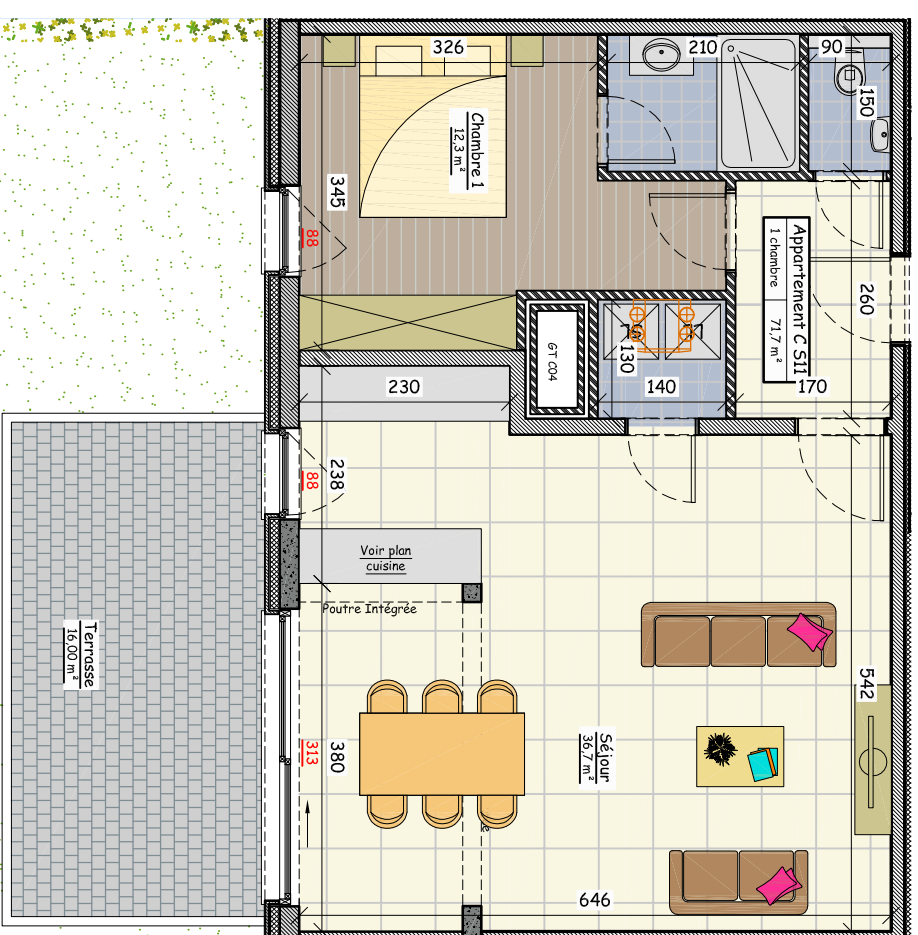

Sous-sol

Appartement C S11
 Appartement 1 chambre
 Surface de 71,7m²
 Terrasse de 16m²
 Jardin de 160m²

Jardin App. C S11

Les Terrasses du Luxembourg
 Immeuble C

Rue Zenobe Gramme - Arlon