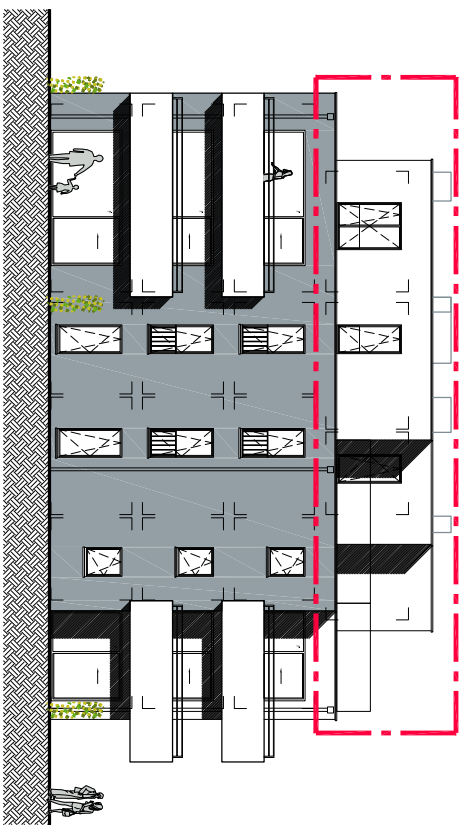

Troisième étage

PEB A

Appartement D31
 Appartement 3 chambres
 Surface de 156,4m²
 Terrasse de 46,1m²

Les Terrasses du Luxembourg
 Immeuble D

Rue Zenobe Gramme - Arlon