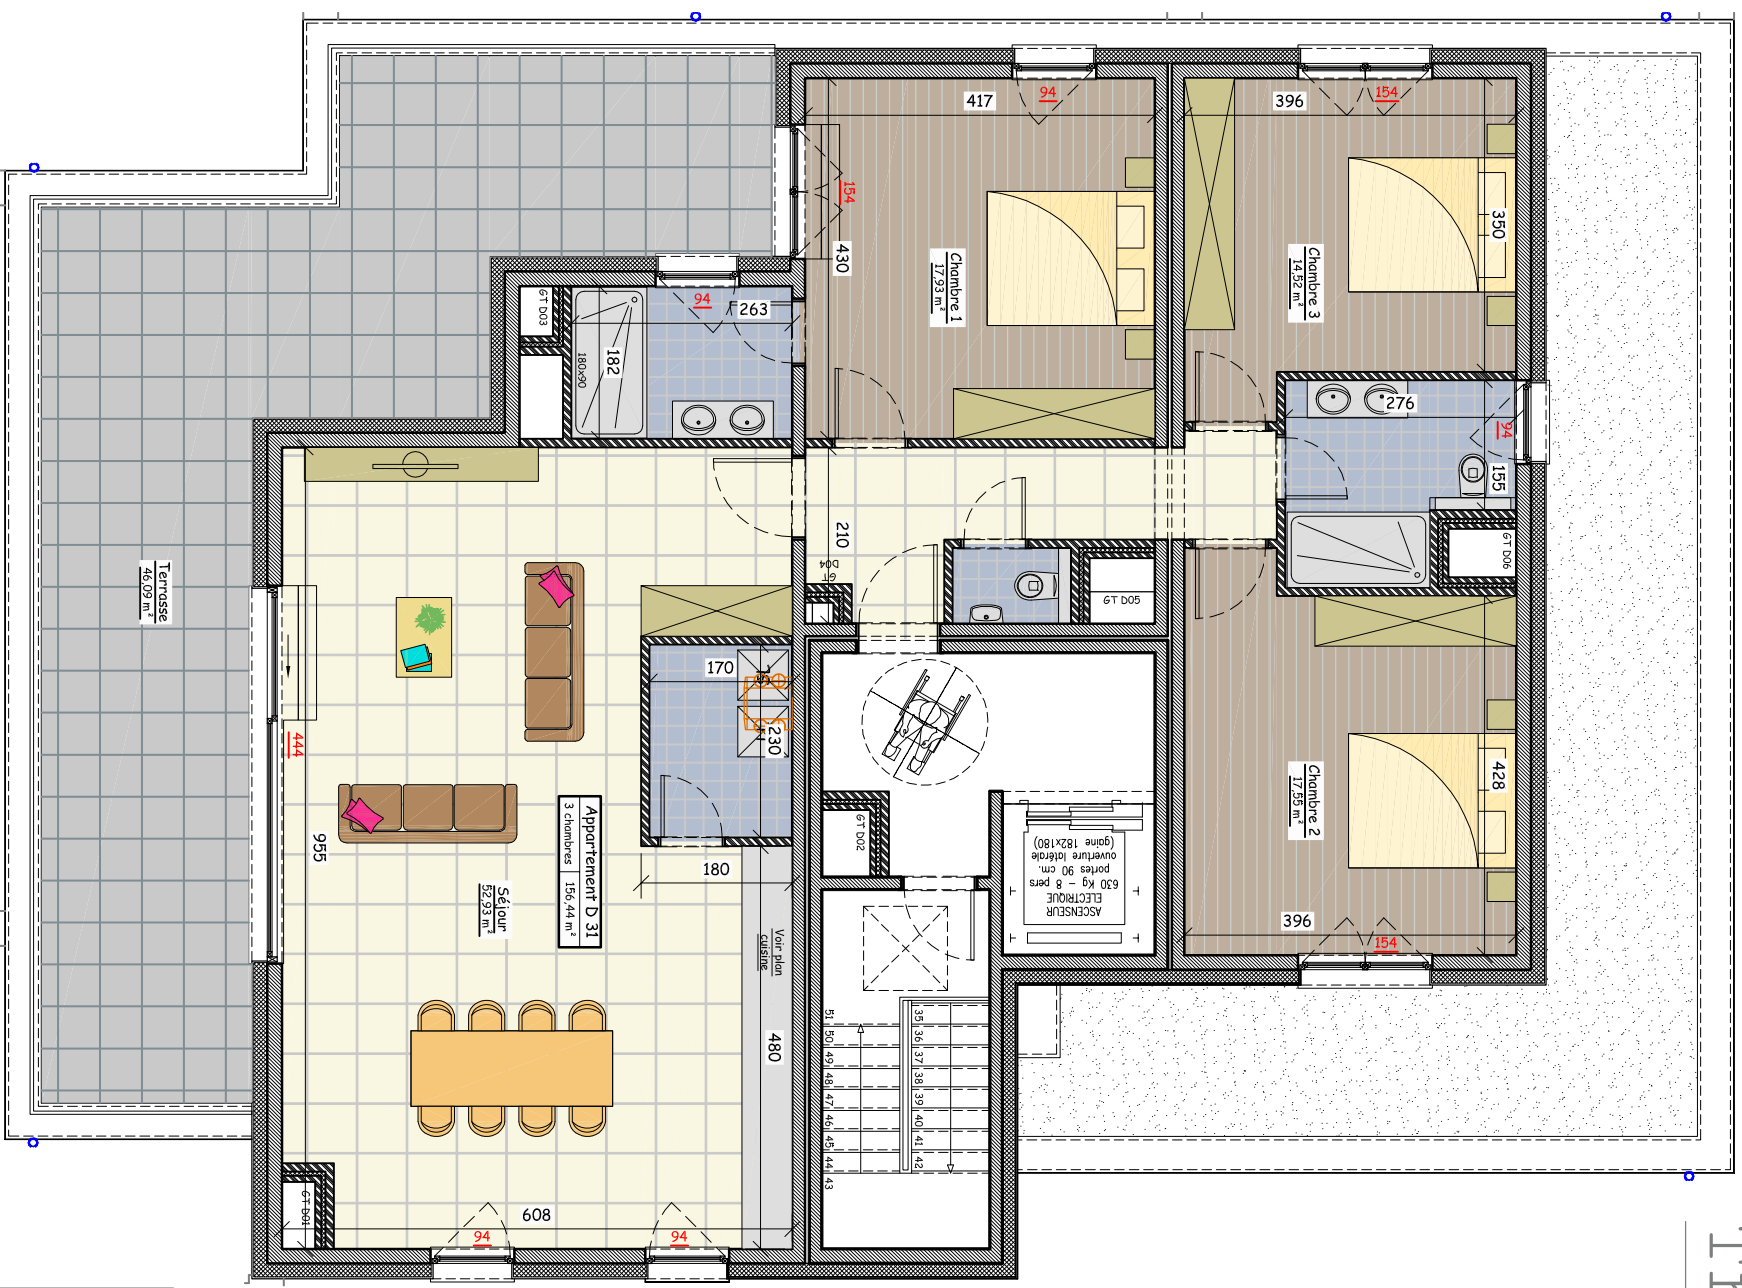

Troisième étage

PEB A

Appartement D31
 Appartement 3 chambres
 Surface de 156,4m²
 Terrasse de 46,1m²

Les Terrasses du Luxembourg
 Immeuble D

Rue Zenobe Gramme - Arlon