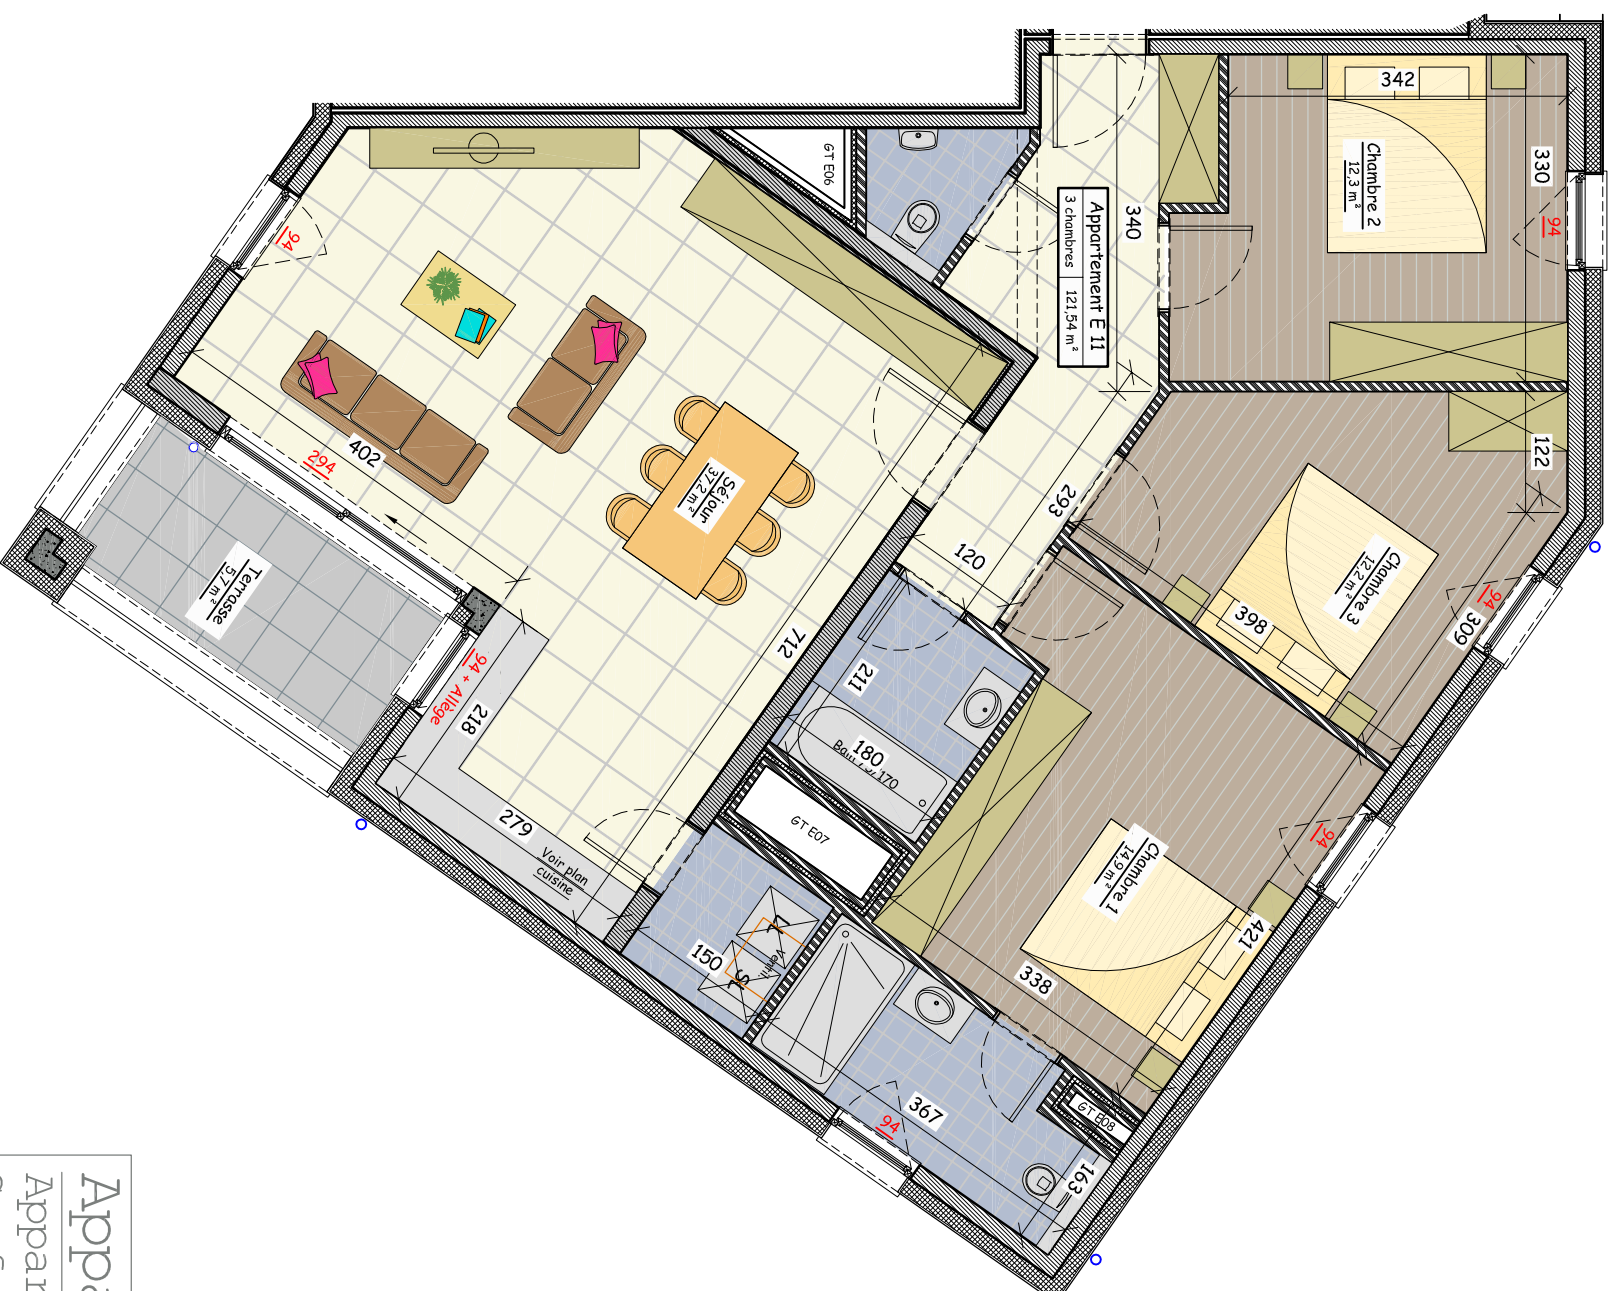

# Premier étage

**PEB** **A**

Appartement E11  
Appartement 3 chambres  
Surface de 121,5m<sup>2</sup>  
Terrasse de 5,7m<sup>2</sup>

## Les Terrasses du Luxembourg

Immeuble E

Rue Zenobe Gramme - Arlon